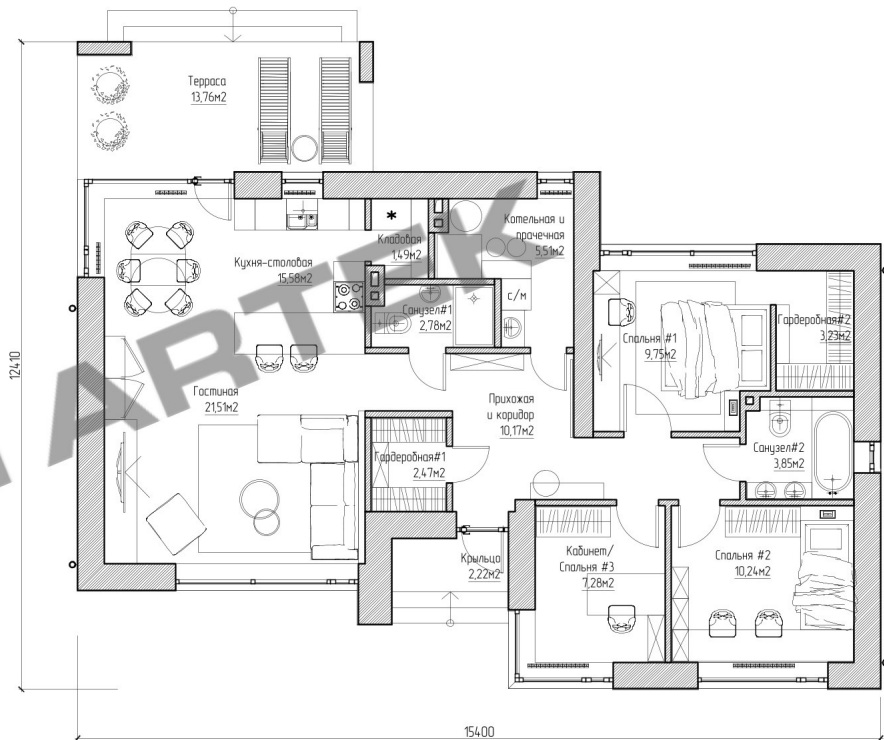

ЭКСПЛИКАЦИЯ ПОМЕЩЕНИЙ

№	Наименование помещения	Площадь, м2
1	Крыльцо	2,23
2	Прихожая и коридор	10,17
3	Гардеробная #1	2,47
4	Котельная и прачечная	5,51
5	Спальня #1	9,75
6	Спальня #2	10,24
7	Спальня #3	7,28
8	Гардеробная #2	3,23
9	Санузел #1	2,78
10	Санузел #2	3,85
11	Кухня-столовая	15,58
12	Гостиная	20,51
13	Кладовая	1,49
14	Терраса	13,76
	Общая площадь (помещений)	92,86
	Общая площадь (с террасой и крыльцом)	108,85