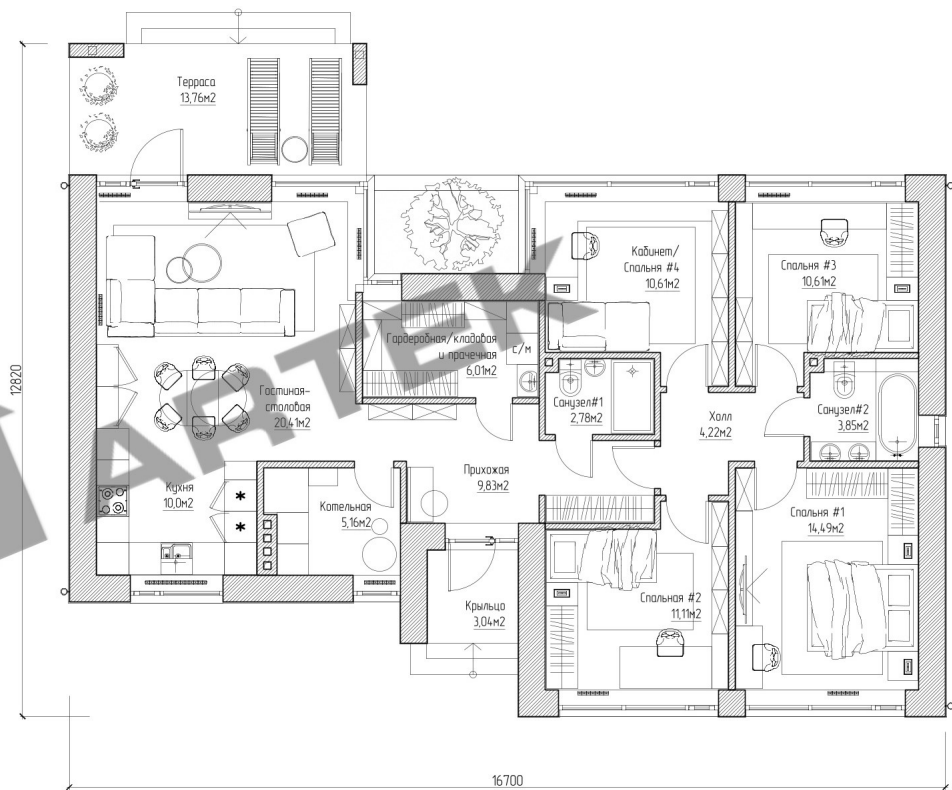

ЭКСПЛИКАЦИЯ ПОМЕЩЕНИЙ

№	Наименование помещения	Площадь, м2
1	Крыльцо	3,04
2	Прихожая	9,83
3	Гардеробная/кладовая и прачечная	6,01
4	Спальня #1	14,49
5	Спальня #2	11,11
6	Спальня #3	10,61
7	Кабинет/Спальня #4	10,61
8	Холл	4,22
9	Санузел #1	2,78
10	Санузел #2	3,85
11	Кухня	10,00
12	Гостиная-столовая	20,41
13	Котельная	5,16
14	Терраса	13,76
	Общая площадь (помещений)	109,08
	Общая площадь (с террасой и крыльцом)	125,88

APTEK

3

ДЕНЬ

НОЧЬ