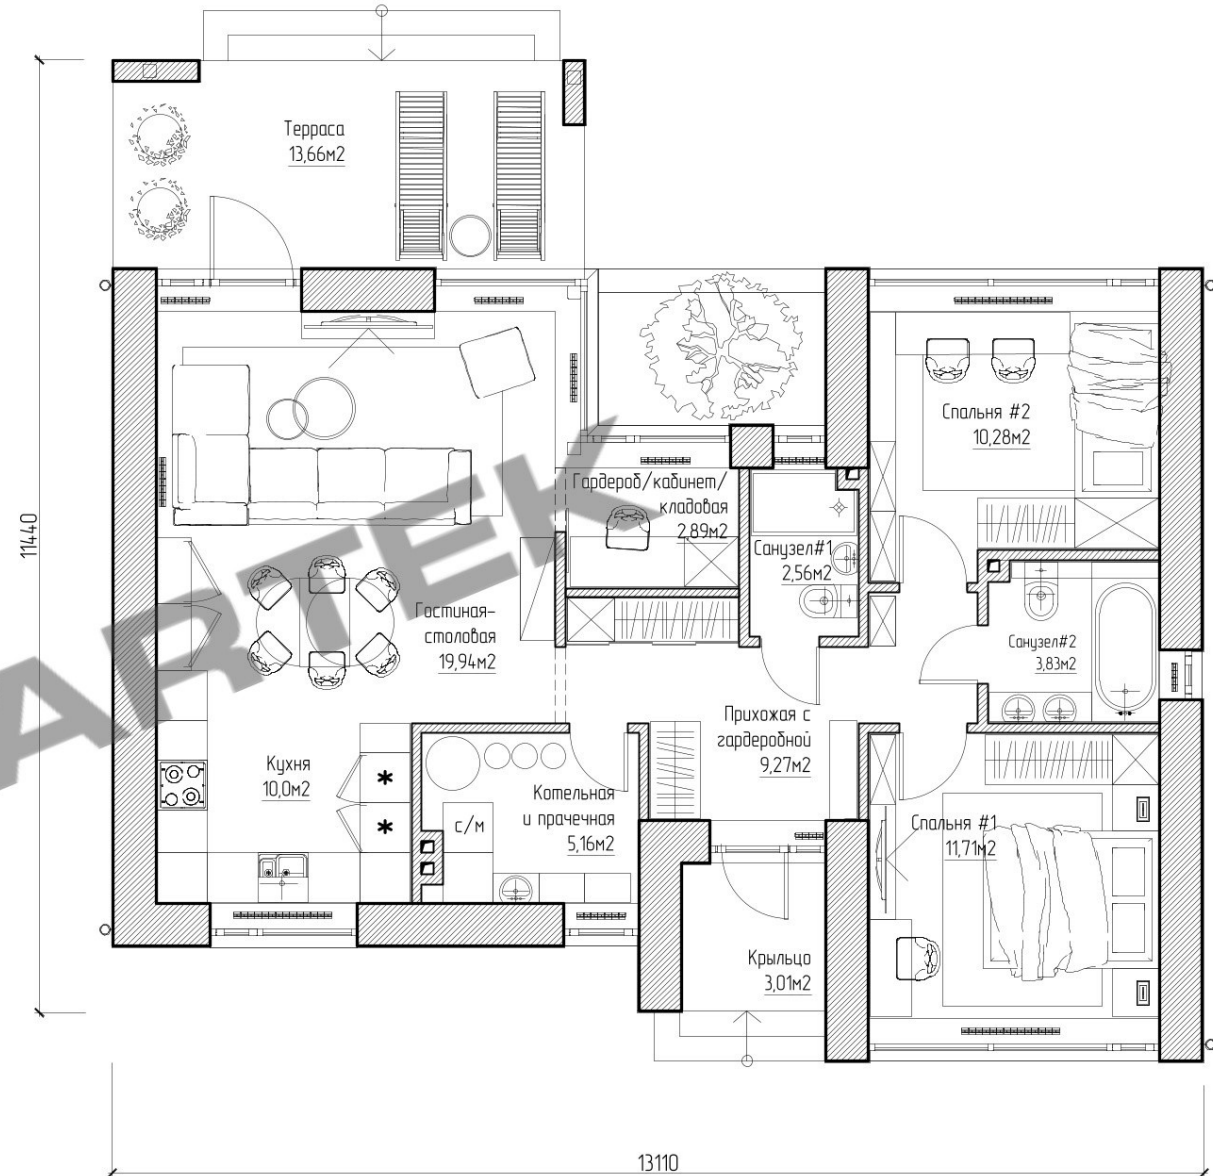

ЭКСПЛИКАЦИЯ ПОМЕЩЕНИЙ

№	Наименование помещения	Площадь, м2
1	Крыльцо	3,01
2	Прихожая с гардеробной	9,27
3	Гардеробная/кабинет/кладовая	2,89
4	Спальня #1	11,71
5	Спальня #2	10,28
6	Санузел #1	2,56
7	Санузел #2	3,83
8	Кухня	10,00
9	Гостиная-столовая	19,94
10	Котельная и прачечная	5,16
11	Терраса	13,66
	Общая площадь (помещений)	75,64
	Общая площадь (с террасой и крыльцом)	92,31

ДЕНЬ

НОЧЬ

3