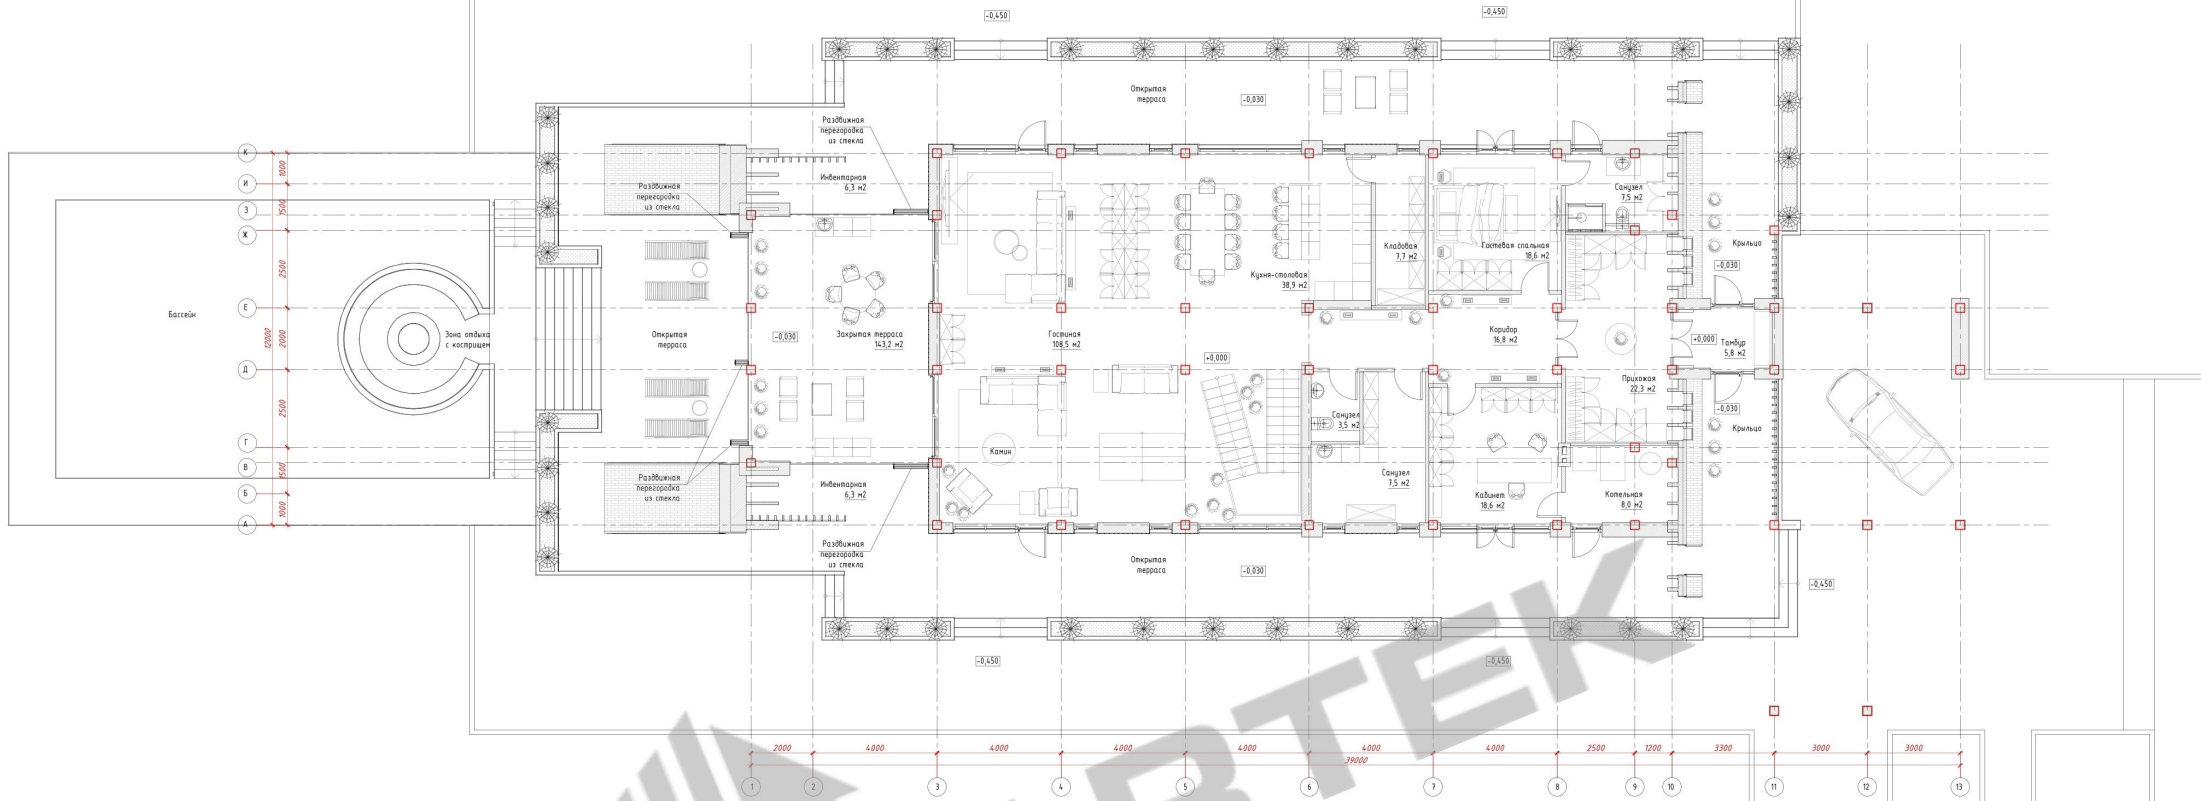

План расстановки мебели и оборудования для 1 этажа М 1:100

Выполняется по отдельному проекту

План расстановки мебели и оборудования для 2 этажа М 1:100.