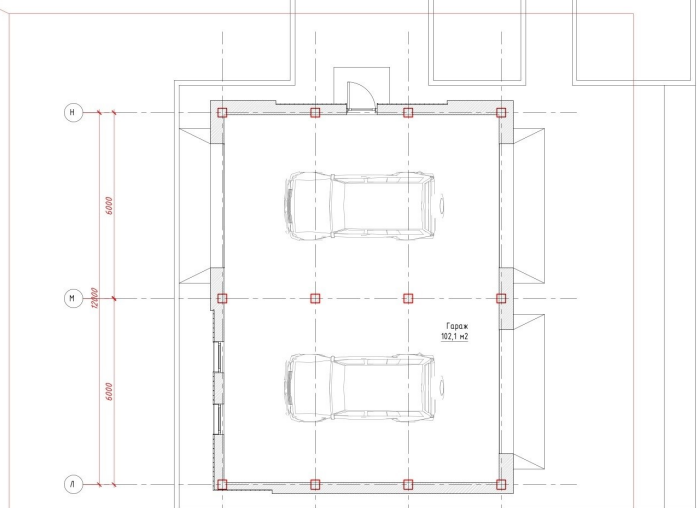

План расстановки мебели и оборудования для 1 этажа М 1:100

Выполняется по отдельному проекту

План расстановки мебели и оборудования для 2 этажа М 1:100.