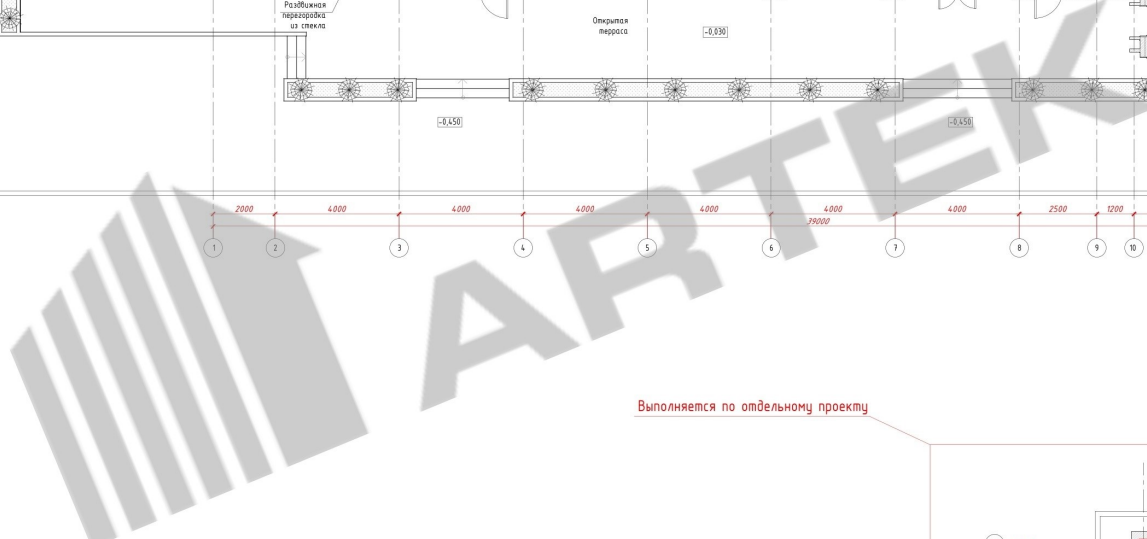

План расстановки мебели и оборудования для 1 этажа М 1:100

Выполняется по отдельному проекту

План расстановки мебели и оборудования для 2 этажа М 1:100.